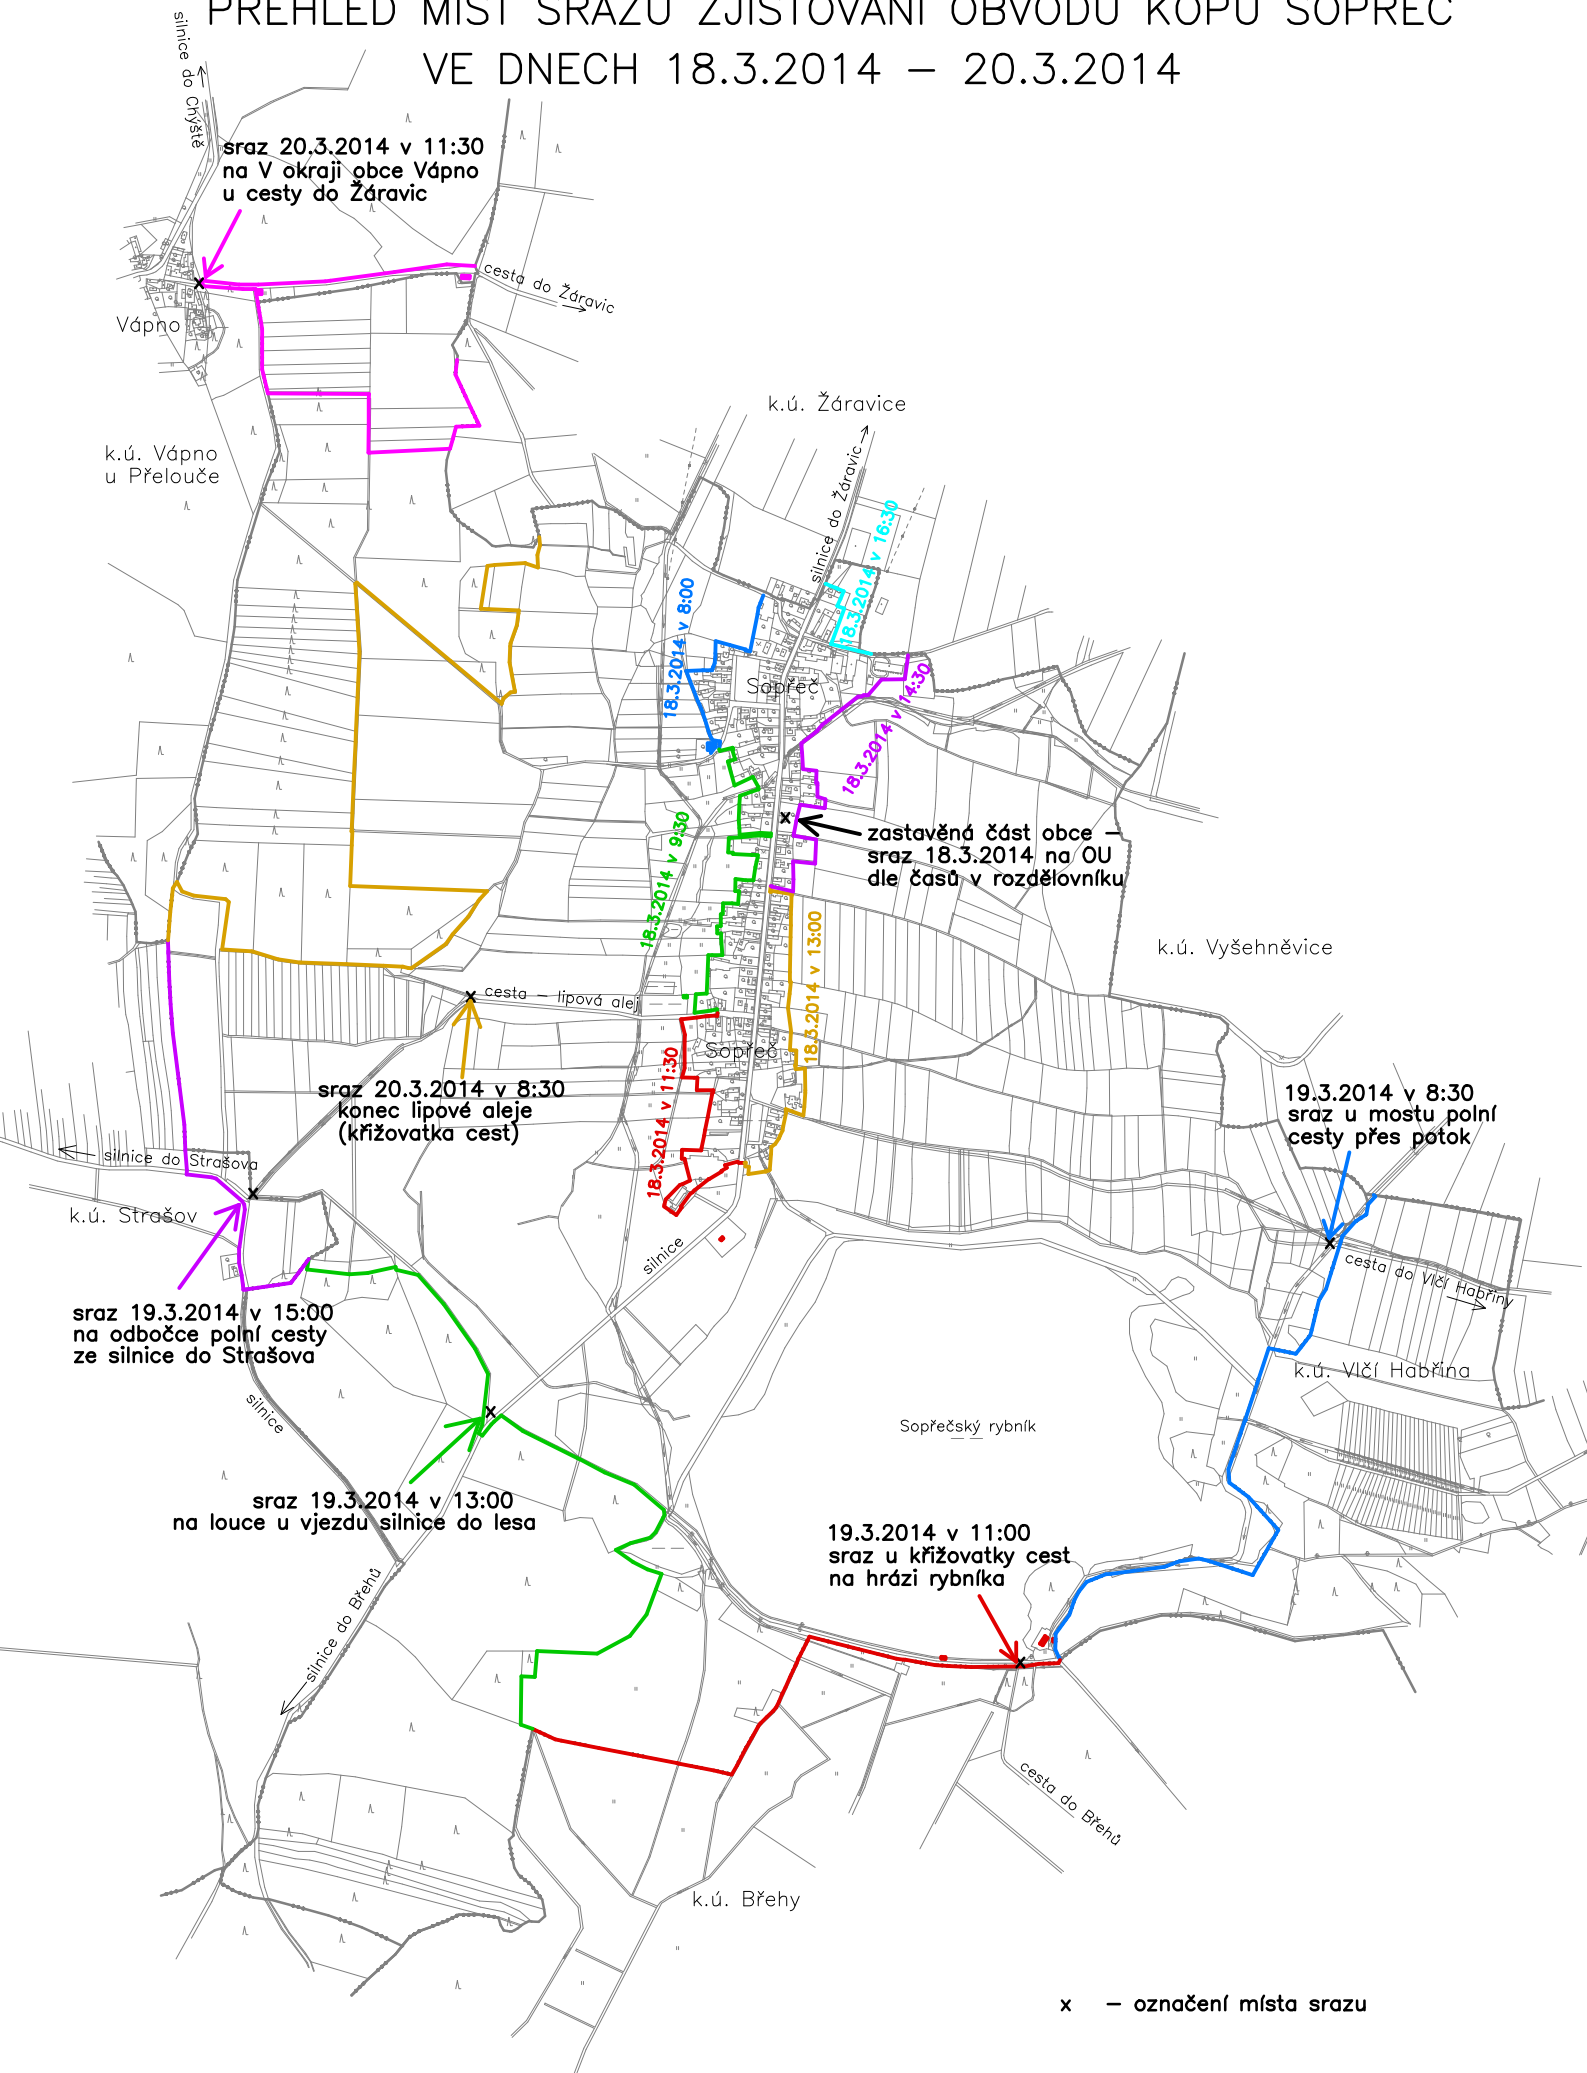

PŘEHLED MÍST SRAZŮ ZJIŠŤOVÁNÍ OBVODU KOPŮ SOPŘEČ VE DNECH 18.3.2014 – 20.3.2014

x – označení místa srazu